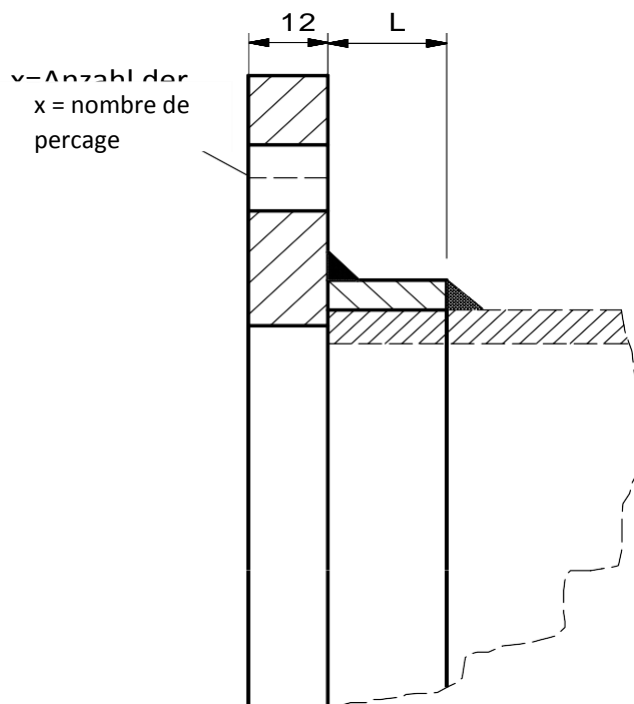

DU Ø 75 AU Ø 400
PVC, PPS, PPH, PE, PPS-EL, PVDF, PVC blanc

Da Ø	LKØ	DAØ	x	D1Ø	D2Ø	L1	s
75	110	140	8	69	84	29	6,5
90	128	158	8	84	98	29	6,5
110	150	170	8	106	116	30	8,0
125	165	185	8	122	131	30	8,0
140	175	200	8	136	146	30	8,0
160	200	230	8	156	166	30	8,0
180	220	245	8	176	186	30	8,0
200	240	270	8	196	206	30	8,0
225	265	290	8	222	231	30	8,0
250	290	320	12	246	256	30	8,0
280	325	355	12	275	287	30	10,0
315	350	380	12	310	322	30	10,0
355	400	435	12	349	362	30	10,0
400	445	475	16	393	408	30	10,0

Côtes en mm

DU Ø 450 AU Ø 800
PVC / PPs / PP / PE

Variante sans manchon

Variante avec manchon

Da Ø	A Ø	LK Ø	x	B1 Ø	L
450	560	510	16	9	60
500	610	560	20	9	60
560	660	610	20	9	60
600	710	660	24	9	80
630	760	710	24	9	80
700	810	760	24	9	80
710	810	760	24	9	80
800	916	866	28	9	80

A partir du Ø 900 sur demande
 Côtes en mm