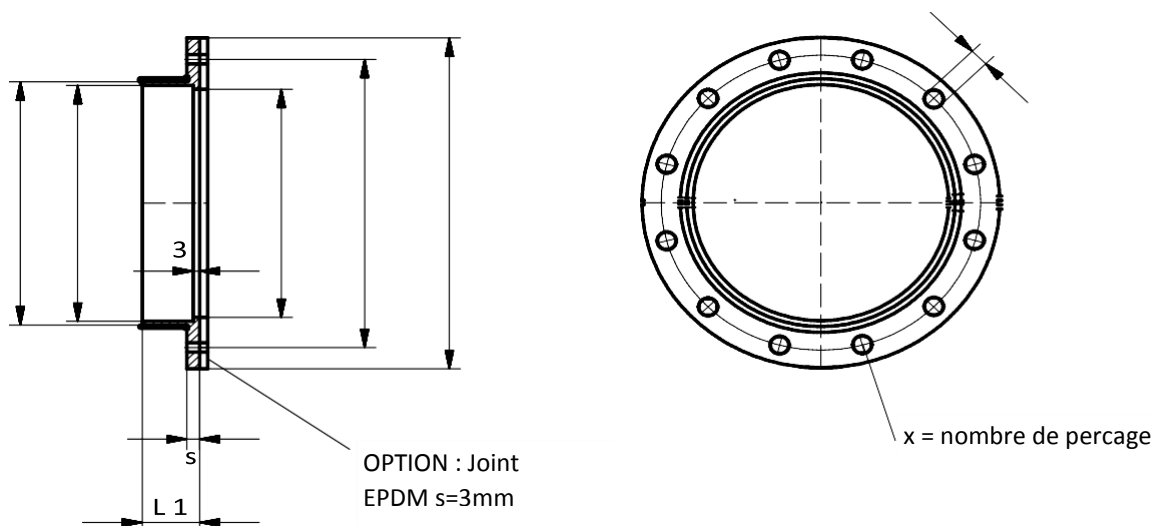

DU Ø 75 AU Ø 400
PVC, PPS, PPH, PE, PPS-EL, PVDF, PVC blanc

Da Ø	LKØ	DAØ	x	D1Ø	D2Ø	L1	s
75	110	140	8	69	84	29	6,5
90	128	158	8	84	98	29	6,5
110	150	170	8	106	116	30	8,0
125	165	185	8	122	131	30	8,0
140	175	200	8	136	146	30	8,0
160	200	230	8	156	166	30	8,0
180	220	245	8	176	186	30	8,0
200	240	270	8	196	206	30	8,0
225	265	290	8	222	231	30	8,0
250	290	320	12	246	256	30	8,0
280	325	355	12	275	287	30	10,0
315	350	380	12	310	322	30	10,0
355	400	435	12	349	362	30	10,0
400	445	475	16	393	408	30	10,0

Côtes en mm

DU Ø 450 AU Ø 800
PVC / PPs / PP / PE

Variante sans manchon

Variante avec manchon

Da Ø	A Ø	LK Ø	x	B1 Ø	L
450	560	510	16	9	60
500	610	560	20	9	60
560	660	610	20	9	60
600	710	660	24	9	80
630	760	710	24	9	80
700	810	760	24	9	80
710	810	760	24	9	80
800	916	866	28	9	80

A partir du Ø 900 sur demande
 Côtes en mm