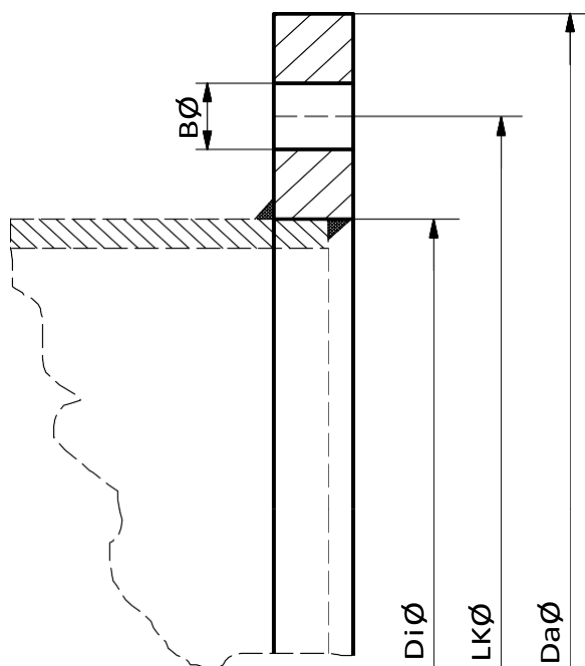

DU Ø 75 AU Ø 400
PVC, PPS, PPH, PE, PPS-EL, PVDF, PVC blanc

Da Ø	LKØ	DAØ	x	D1Ø	D2Ø	L1	s
75	110	140	8	69	84	29	6,5
90	128	158	8	84	98	29	6,5
110	150	170	8	106	116	30	8,0
125	165	185	8	122	131	30	8,0
140	175	200	8	136	146	30	8,0
160	200	230	8	156	166	30	8,0
180	220	245	8	176	186	30	8,0
200	240	270	8	196	206	30	8,0
225	265	290	8	222	231	30	8,0
250	290	320	12	246	256	30	8,0
280	325	355	12	275	287	30	10,0
315	350	380	12	310	322	30	10,0
355	400	435	12	349	362	30	10,0
400	445	475	16	393	408	30	10,0

Côtes en mm

DU Ø 450 AU Ø 800
PVC / PPs / PP / PE

Variante sans manchon

Variante avec manchon

Da Ø	A Ø	LK Ø	x	B1 Ø	L
450	560	510	16	9	60
500	610	560	20	9	60
560	660	610	20	9	60
600	710	660	24	9	80
630	760	710	24	9	80
700	810	760	24	9	80
710	810	760	24	9	80
800	916	866	28	9	80

A partir du Ø 900 sur demande
 Côtes en mm