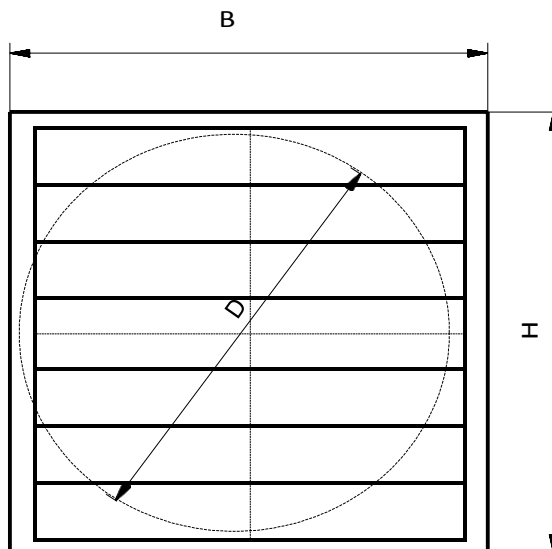

PVC, PPS, PPH, PE, PPS-EL, PVDF, PVC blanc

LVA	D Ø	H / B
12	110/125	160
15	140/160	194
20	180/200	244
25	200/250	294
30	280	347
35	315/355	397
45	400/450	501
50	500	549
65	600	696

Autres dimensions sur demande. Cotes en mm. Sous réserve de modification des mesures et des constructions.