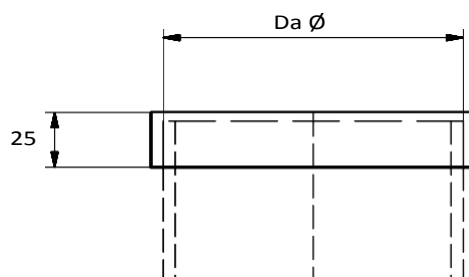

PVC, PPS, PPH, PE, PPS-EL, PVDF, PVC blanc

PIQUAGES A SOUDER 90° et 45°

BOUCHON

VIROLE

Da Ø	Longueur standard	Epaisseur = s mm					
450	L = 3 m	5 mm					
500	L = 3 m	5 mm	6 mm				
560	L = 3 m	5 mm	6 mm				
600	L = 3 m	5 mm	6 mm				
630	L = 3 m	5 mm	6 mm				
700	L = 3 m		6 mm	8 mm			
710	L = 3 m		6 mm	8 mm			
800	L = 3 m			8 mm	10 mm		
900	L = 3 m			8 mm	10 mm	12 mm	
1000	L = 3 m				10 mm	12 mm	
1250	L = 3 m					12 mm	15 mm
1400	L = 3 m					12 mm	15 mm

Autres dimensions sur demande. Cotes en mm. Sous réserve de modification des mesures et des constructions