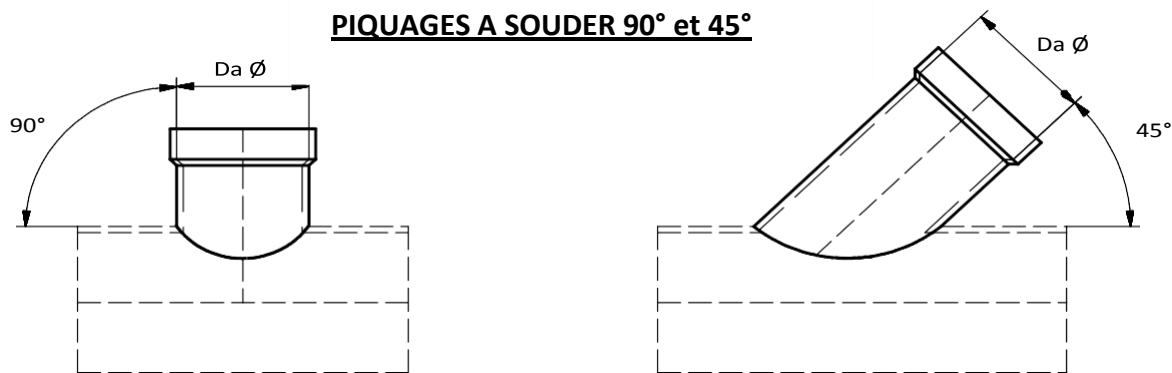

PVC, PPS, PPH, PE, PPS-EL, PVDF, PVC blanc

PIQUAGES A SOUDER 90° et 45°

BOUCHON

VIROLE

Da Ø	Longueur standard	Epaisseur = s mm					
450	L = 3 m	5 mm					
500	L = 3 m	5 mm	6 mm				
560	L = 3 m	5 mm	6 mm				
600	L = 3 m	5 mm	6 mm				
630	L = 3 m	5 mm	6 mm				
700	L = 3 m		6 mm	8 mm			
710	L = 3 m		6 mm	8 mm			
800	L = 3 m			8 mm	10 mm		
900	L = 3 m			8 mm	10 mm	12 mm	
1000	L = 3 m				10 mm	12 mm	
1250	L = 3 m					12 mm	15 mm
1400	L = 3 m					12 mm	15 mm

Autres dimensions sur demande. Cotes en mm. Sous réserve de modification des mesures et des constructions